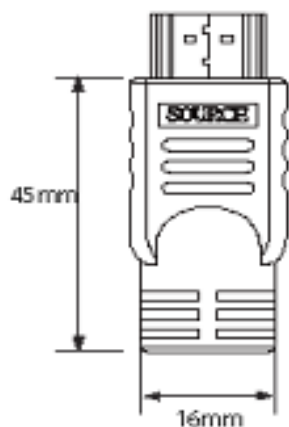

【概略仕様】

外観と仕様は予告無く変更することがあります

**HDXX-EQシリーズ ※1**

・型番	HD26-10EQ	HD24-15EQ	HD24-20EQ	HD24-30EQ
・ケーブル長	10m	15m	20m	30m
・ケーブル/太さ	AWG26 UL20276/太さ8.5mm			
・HDMI	HDMI HIGH SPEED with Ethernet			
・コネクタタイプ	HDMI TypeA(19pin)オス/HDMI TypeA(19pin)オス			
・対応機種	テレビ・ハイビジョンレコーダ・AV機器などHDMI端子があるもの			
・対応フォーマット※2	SD/HD/UHDTV: ~4K2K (3840x2160) 30Hz ※3 VESA (PC): ~QWXGA ※4			
・HDCP	●	●	●	●
・DeepColor ※5	●	●	×	×
・CEC	●	●	●	●
・ARC	●	●	●	●
・イーサネット (HEC)	●	●	●	●
・プラグメッキ	金メッキ			
・コネクタ寸法	ソース側(SOURCE) 20(W)×45(H)×16.7(D)mm (突起物含まず) シンク側(DISPLAY) 20(W)×53(H)×16.7(D)mm (突起物含まず)			
・消費電力	34mA			
・温度	使用範囲:0℃ ~ +40℃、保存範囲:0℃ ~ +70℃			
・湿度	使用/保存範囲: 0% ~ 85% (結露なし時)			
・付属品	-			

※1 このケーブルには接続方向があります

※2 すべての入出力機器との接続において保証するものではありません。

※3 4K2K(3840x2160) 30HzはHD26-10EQ,HD24-15EQのみ対応

※4 WUXGA/QWXGAはReduced Blanking

※5 30/36bit

【送信コネクタ/受信コネクタ図面】

送信器側

受信器側